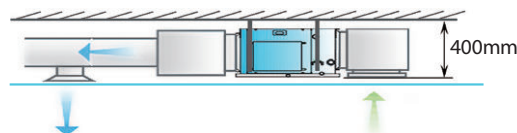

Potrubní vysokotlaké - TH

AC motor ventilátoru

Ovladač		
v balení	volitelné	
kabelový (tlačítkový, dotykový)	infračervený	skupinový (tlačítkový, dotykový s Modbus, WiFi box)

Funkce

● Příslušenství

Vzduchový filtr	Elektrický expanzní ventil	Čerpadlo kondenzátu
standard (G1)*	standard (box na jednotce)**	volitelné

* - velikosti 450 a 560 jsou dodávány bez filtru

** - vestavěný pro velikosti 200-560

● Nízké tělo, vhodné pro nízký stropní instalační prostor

- jednotka může být instalována i na strop s výškou pouze 400mm

Technická data

Označení	Výkon		El. příkon [kW]	Vzduch. výkon [m³/h]	Akustický tlak [dB(A)]	ESP [Pa]	Rozměry (Š×V×H)		Hmotnost		Potrubí		
	chlazení [kW]	topení [kW]					jednotka [mm]	balení [mm]	jed. [kg]	balení [kg]	plyn [mm]	kapalina [mm]	odtok [mm]
CMV-V71TH/HR1-B	7,1	7,8	0,34	1500	40/41/42	150	1445×260×680	1490×325×720	46,0	50,0	Ø15,88	Ø9,53	OD Ø25
CMV-V80TH/HR1-B	8,0	8,8											
CMV-V90TH/HR1-B	9,0	10,0											
CMV-V100TH/HR1-B	10,0	11,0	0,45	2300	44/48/52	150	1190×370×620	1245×445×655	47,0	51,0	Ø15,88	Ø9,53	OD Ø25
CMV-V120TH/HR1-B	12,0	13,0											
CMV-V150TH/HR1-B	15,0	17,0											
CMV-V200TH/HR1-B	20,0	22,0											
CMV-V250TH/HR1-B	25,0	27,5	1,20	4200	45/49/54	150	1465×448×811	1510×580×870	102,0	113,0	Ø22,2	Ø12,7	OD Ø30
CMV-V280TH/HR1-B	28,0	30,8											
CMV-V450TH/HZR1	45,0	50,0	1,60	6000	60	200	2165×676×916	2267×840×1050	222,0	260,0	Ø28,6	Ø15,88	OD Ø32
CMV-V560TH/HZR1	56,0	63,0	2,45	8000	64	200	2165×676×916	2267×840×1050	222,0	260,0	Ø28,6	Ø15,88	OD Ø32